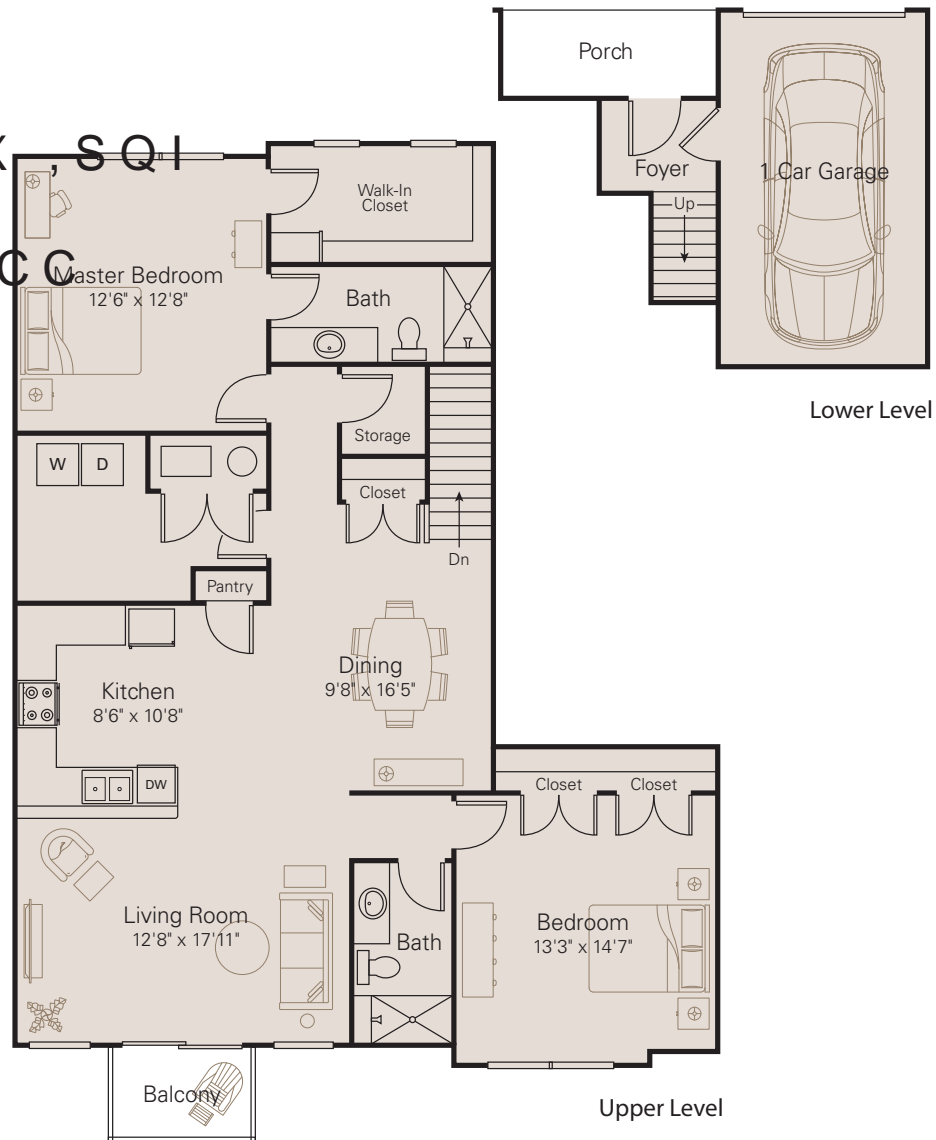

DUET

& IHVSSQ
 & EXL %TEVXQIRX SQI
 WU JX
 CCCCCCCCCCCCCCCC

5836

Fax
 PIEWMRK\$VIRXIRGSVIXS[RLSQIW GSQ
)EWX ;IMR(K EVRX) RGS\$RVLSQIW GSQ
 9XMGE 1- TTY